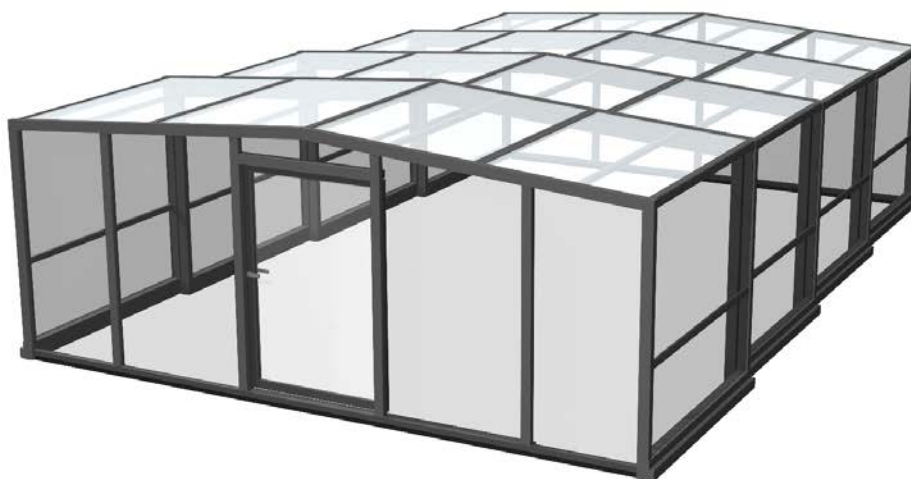

# RELAX

ALLUMINIUM

Les abris pour piscine Relax en aluminium sont structures extrêmement légères mais autant résistantes.

La grande versatilité de ce matériau permet de mettre au point structures de section et épaisseur variable.

Cette structure est bien balancée par la grande force et résistance données par les plaques d'assemblage en acier inox et par les vis de fixation en acier M8/A2.

ABRIS

PERGOLAS