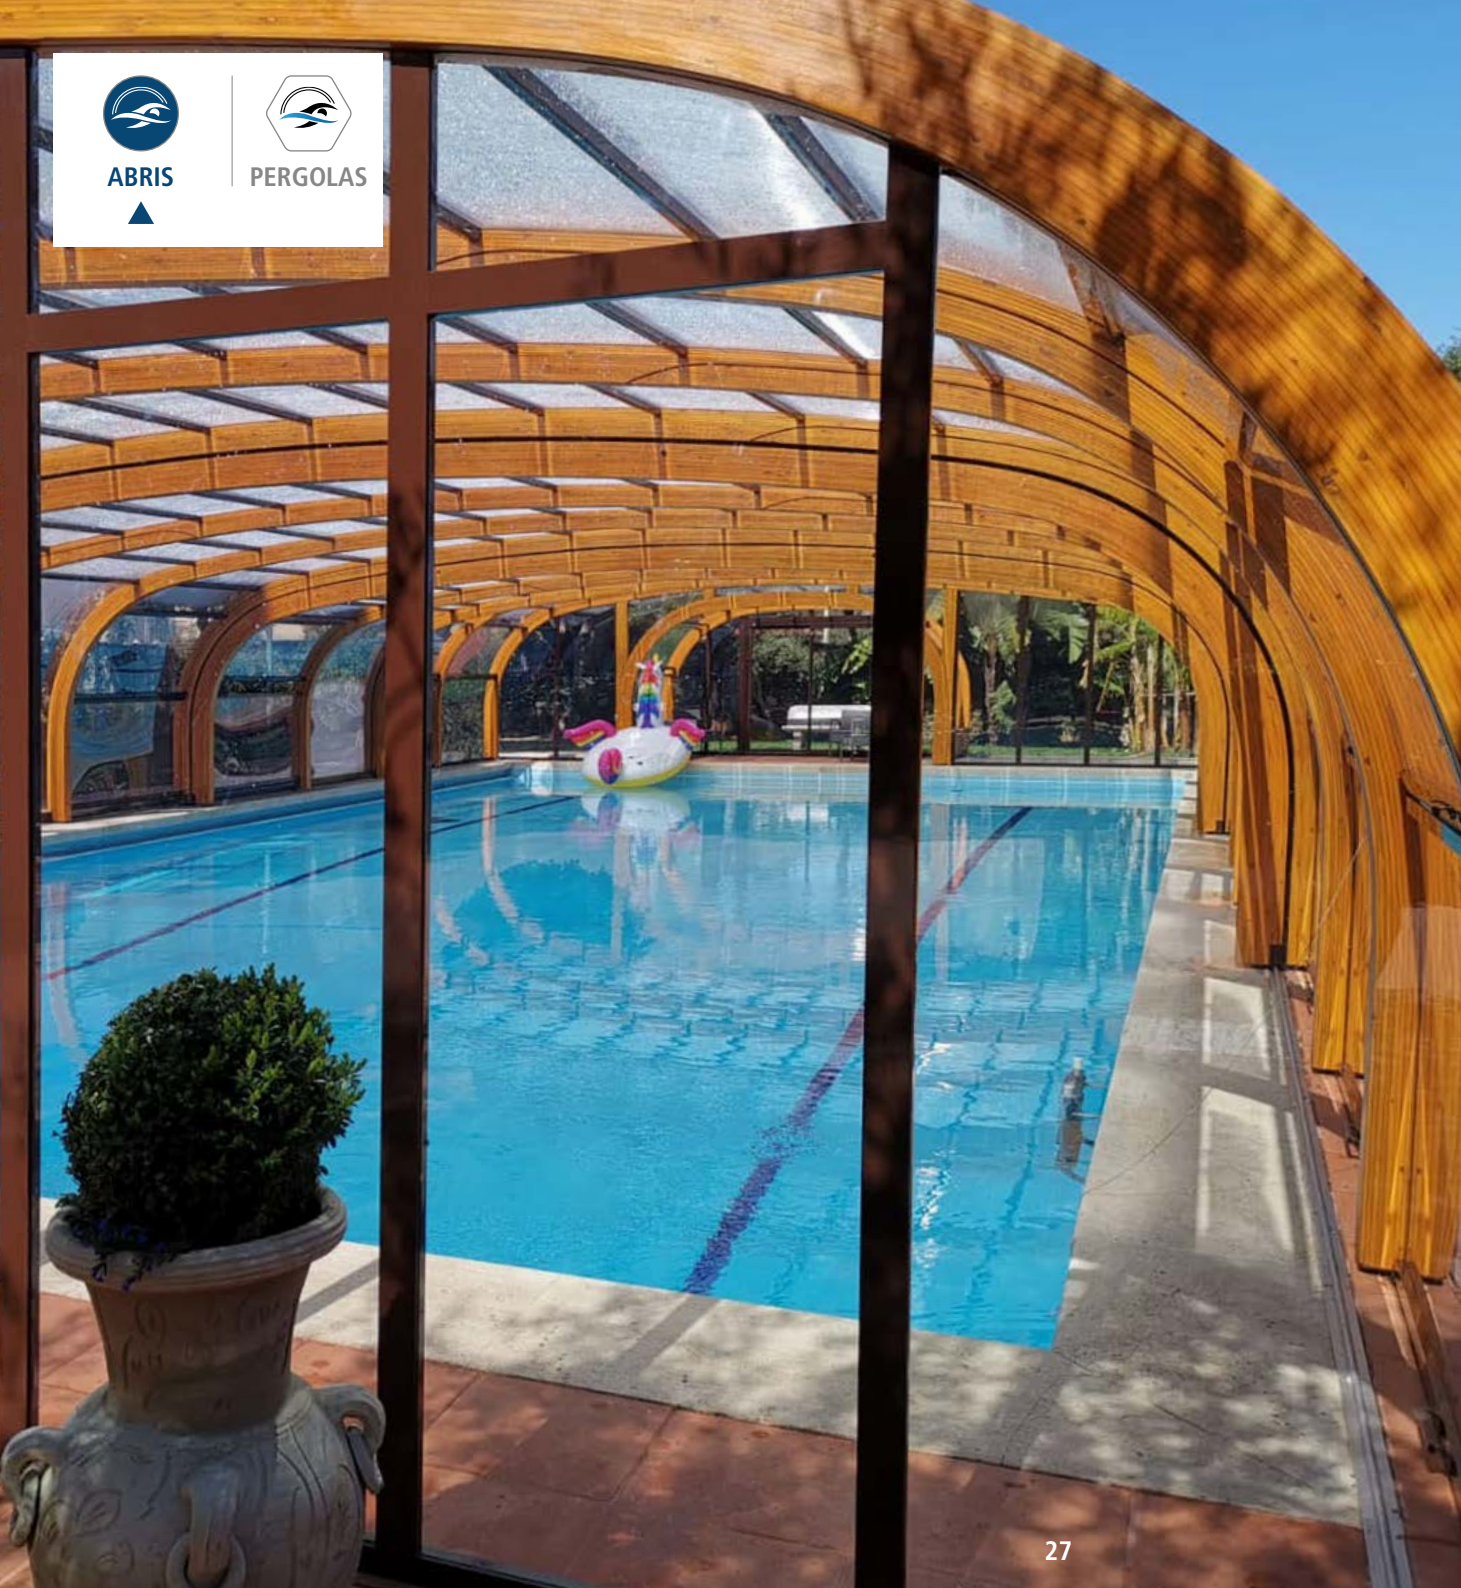

## ALLUMINIUM

ABRIS

PERGOLAS

# RELAX

BOIS

Les abris pour piscine Relax en bois sont adaptés pour conférer élégance à votre jardin.

Ce matériau utilisé avec succès dans le bâtiment et dans la quasi-totalité des piscines publiques nous permet de conjuguer design, solidité et durabilité.