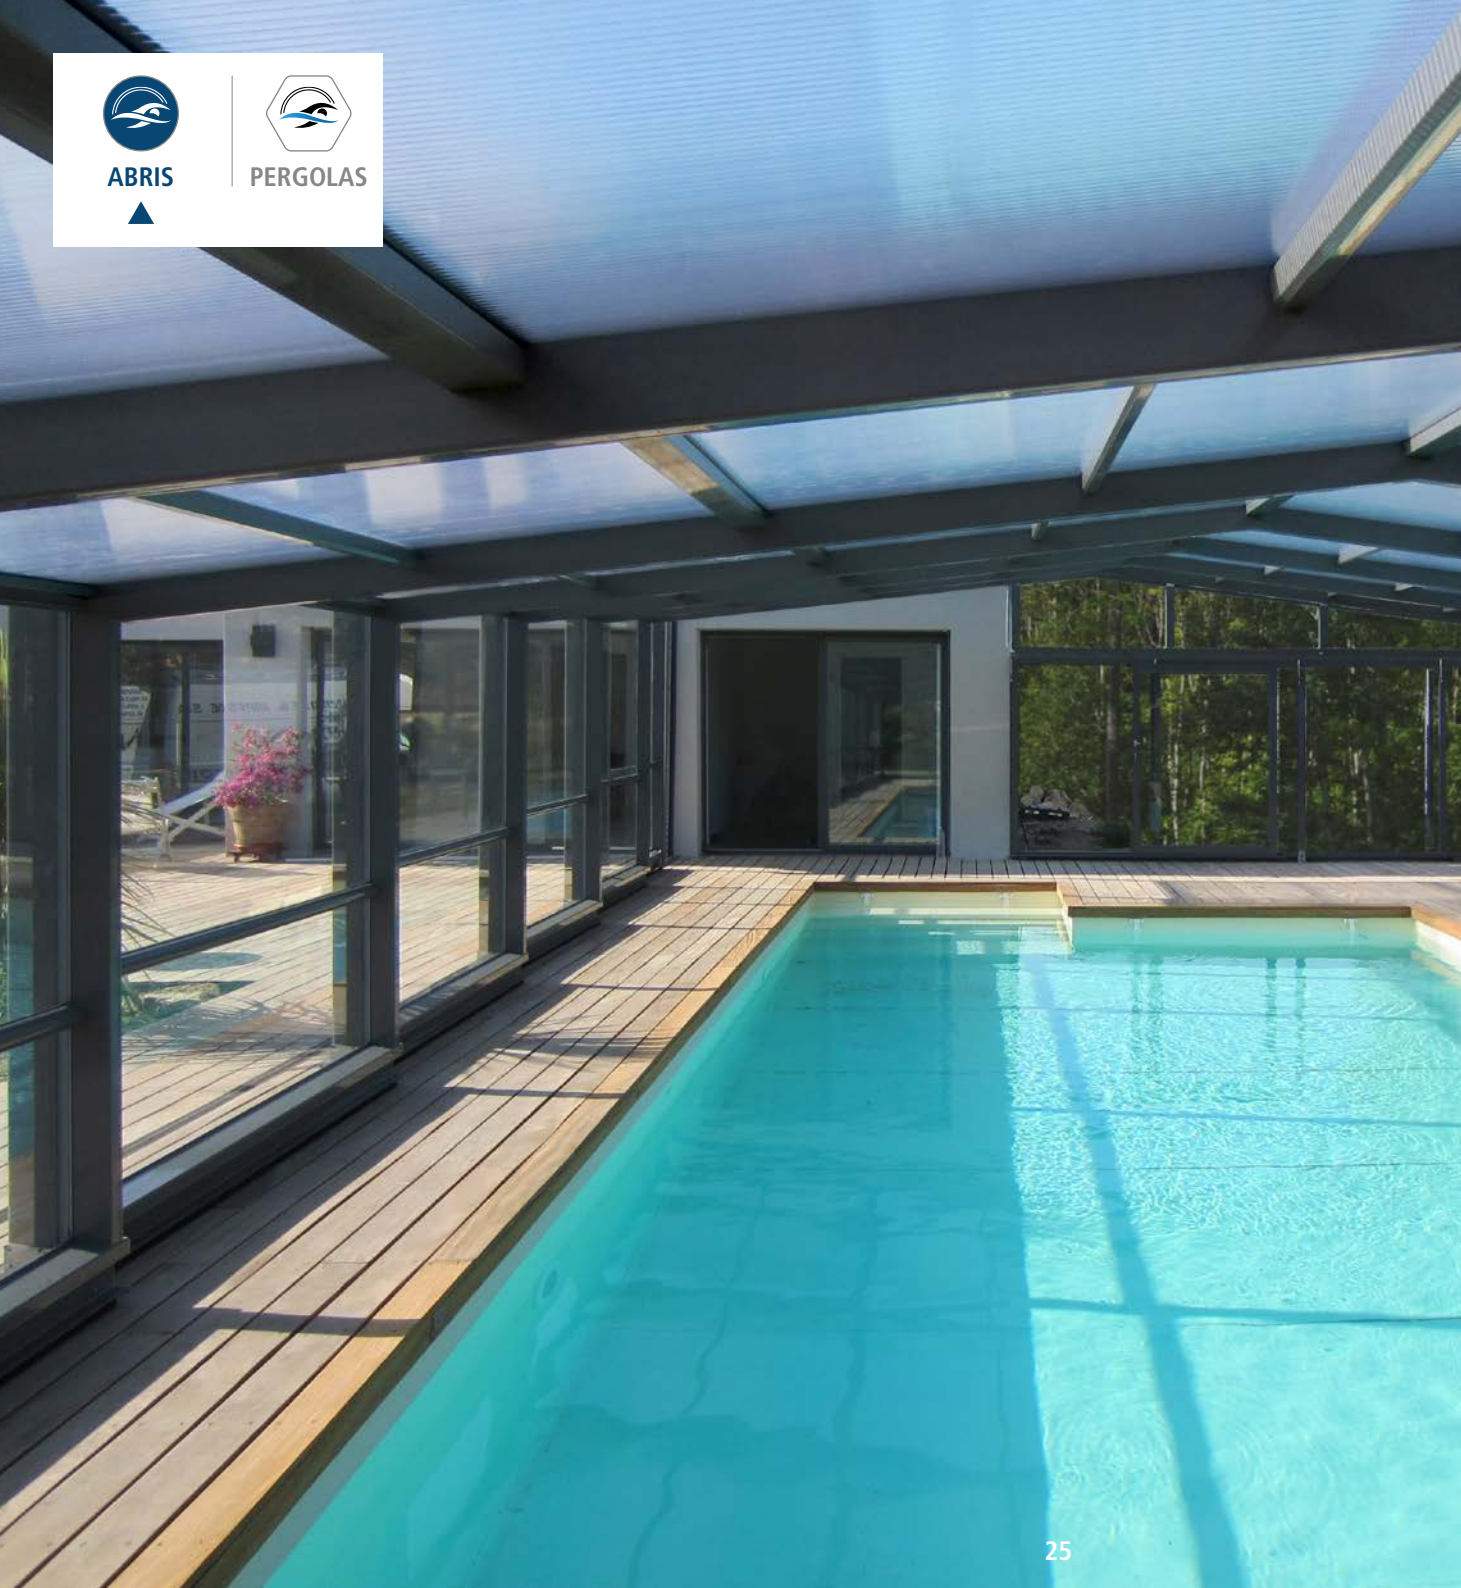

LES AVANTAGES DES ABRIS RELAX

ALUMINIUM

BOIS

XXL

ABRIS

PERGOLAS

# RELAX

ALLUMINIUM

Les abris pour piscine Relax en aluminium sont structures extrêmement légères mais autant résistantes.

La grande versatilité de ce matériau permet de mettre au point structures de section et épaisseur variable.