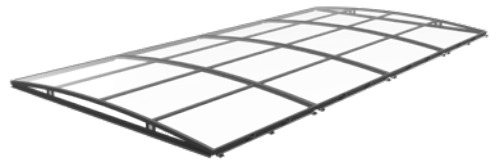

ABRI PLAT MOTORISÉ

ABRI PLAT AMOVIBLE