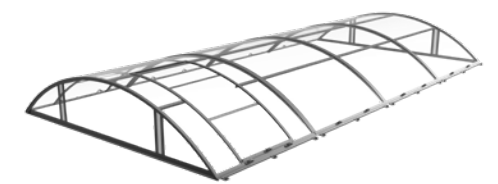

ABRIS

PERGOLAS

BASIC

BAS

BACK TO BASIC