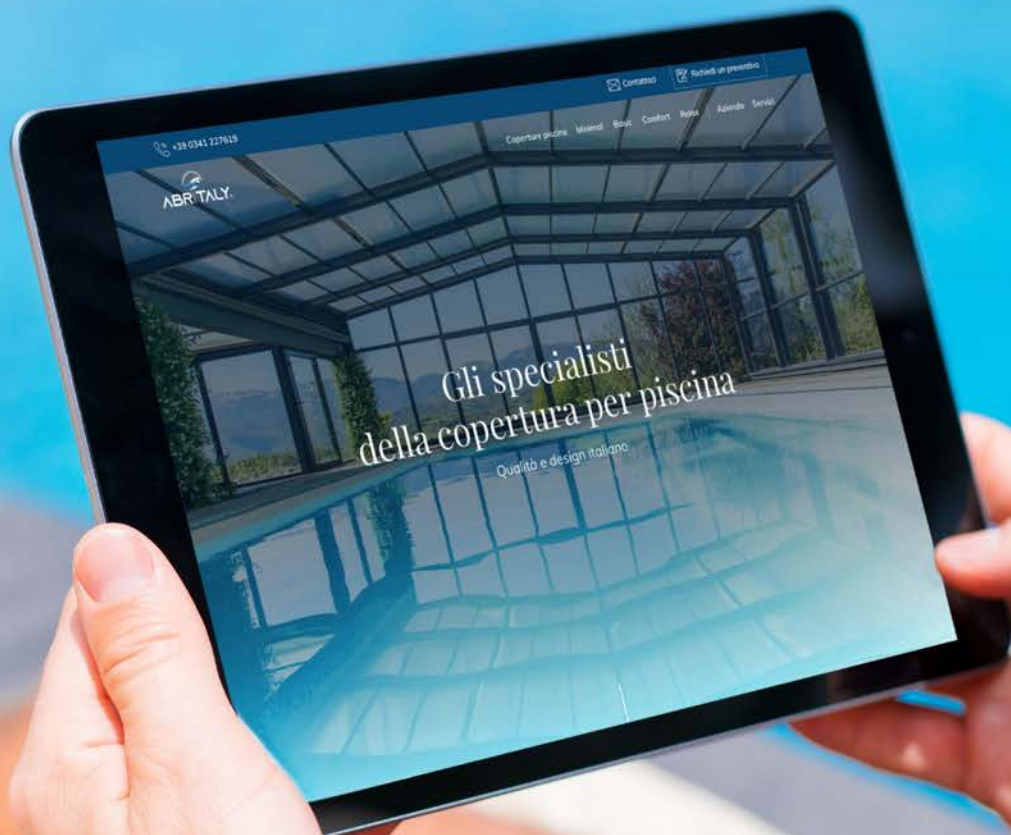

## LEGENDE ICONE CARACTERISTIQUES PERGOLAS

Coin jardin

Délassement à  
l'ombre

Soirée cocktail

Détente

Ambiance  
tropicale

Protection  
du soleil

Vu des  
étoiles

Petit-déjeuner en  
terrasse

Barbecue

Bain de soleil

Coin musicale

Détente et  
repos

ABRIS

PERGOLAS

#TIMETTEALRIPARO