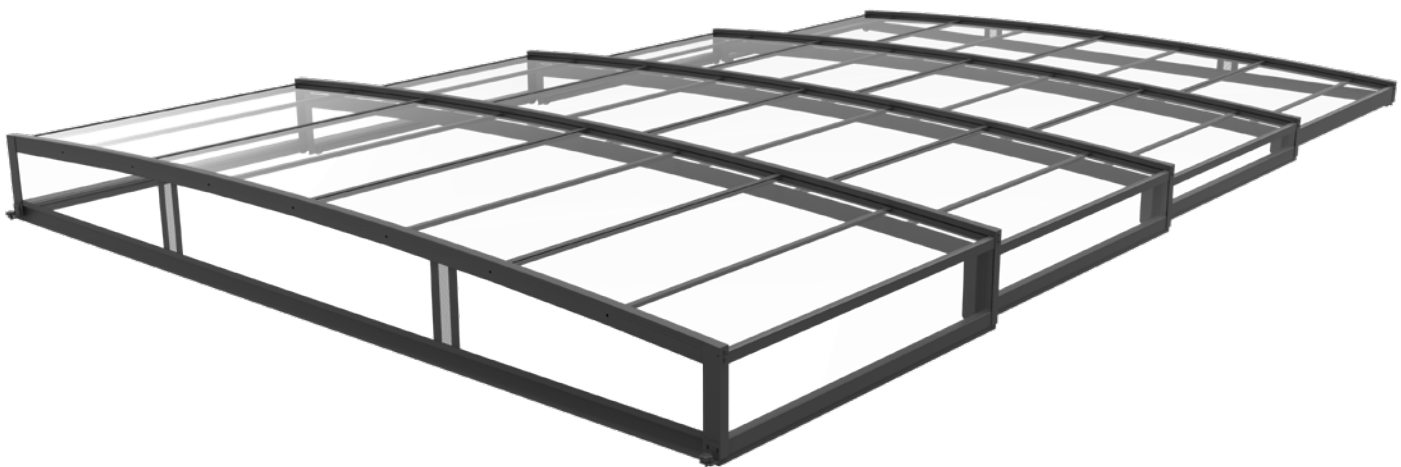

INDEX 2/2

PERGOLAS

PERGOLA  
BIOCLIMATIQUE

31

**DESIGN ET LAMES  
ORIENTABLES**

Sur-mesure et personnalisable  
Structure aluminium  
Gestion climatique automatisée  
Commande à distance  
Lames orientables  
Résistance accrue

PERGOLA  
À TOITURE  
OUVRANTE

34

**PERGOLA ÉVOLUTIVE  
À TOITURE MODULABLE**

Toiture ouvrante et personnalisable  
Structure aluminium  
S'adapte à toutes les terrasses  
Personnalisation  
Résistance accrue  
Motorisation de la toiture

## TELESCOPIQUES ULTRA-BAS

Les abris télescopiques Abritaly sont la solution idéale pour ceux qui désirent un abri pour piscine élégant et fonctionnel, sans rails.

Contrairement aux abris télescopiques ordinaires, le design discret et l'encombrement réduit en font un modèle très élégant, grâce aux matériaux utilisés, qui rendent cet abri complètement transparent, en permettant de mettre en valeur l'eau de la piscine.