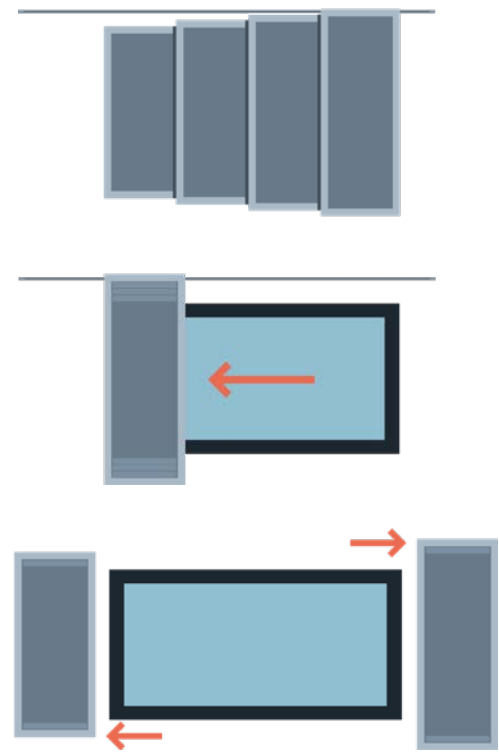

RELAX
ALUMINIUM