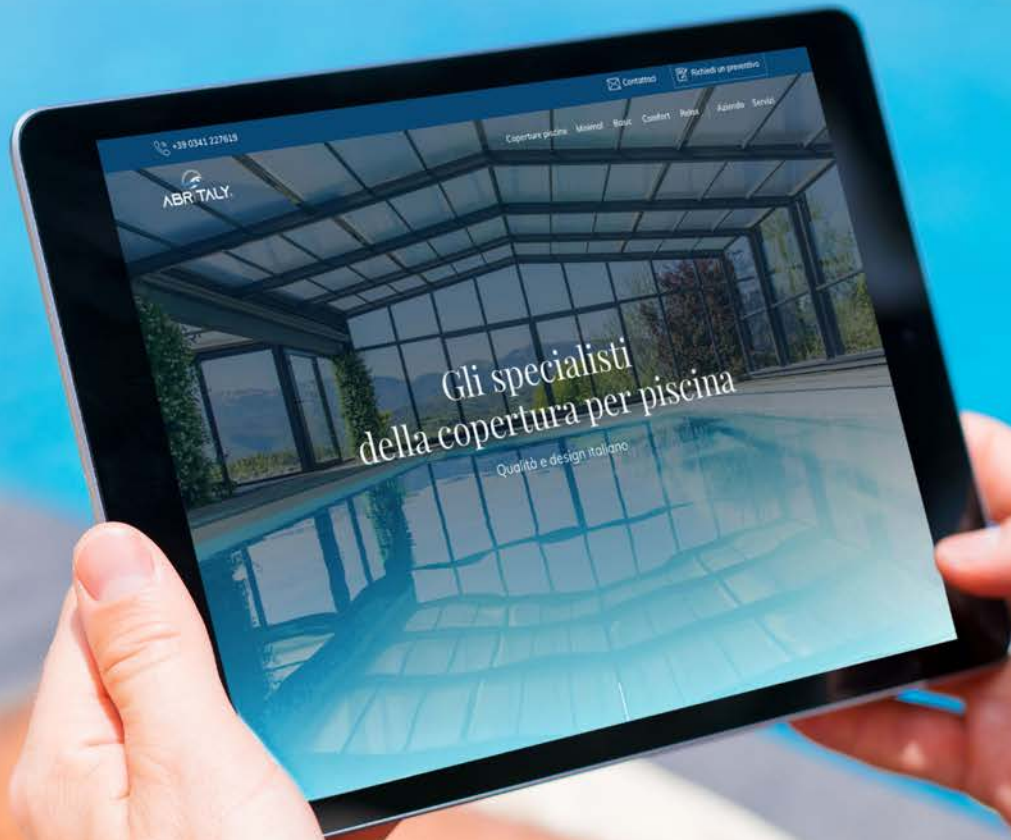

PERGOLEN

Gartenecke

Entspannung
im Schatten

Cocktailabend

Relax

Tropische
Umgebung

Schutz vor Sonne

Sternenansicht

Frühstück auf der
Terrasse

Barbecue

Sonnenbaden

Musikecken

Entspannung
und Erholung

#BIETETDIRSCHUTZ

KONTAKT

ABRITALY SRL
V.le Dante, 3
23900 - Lecco