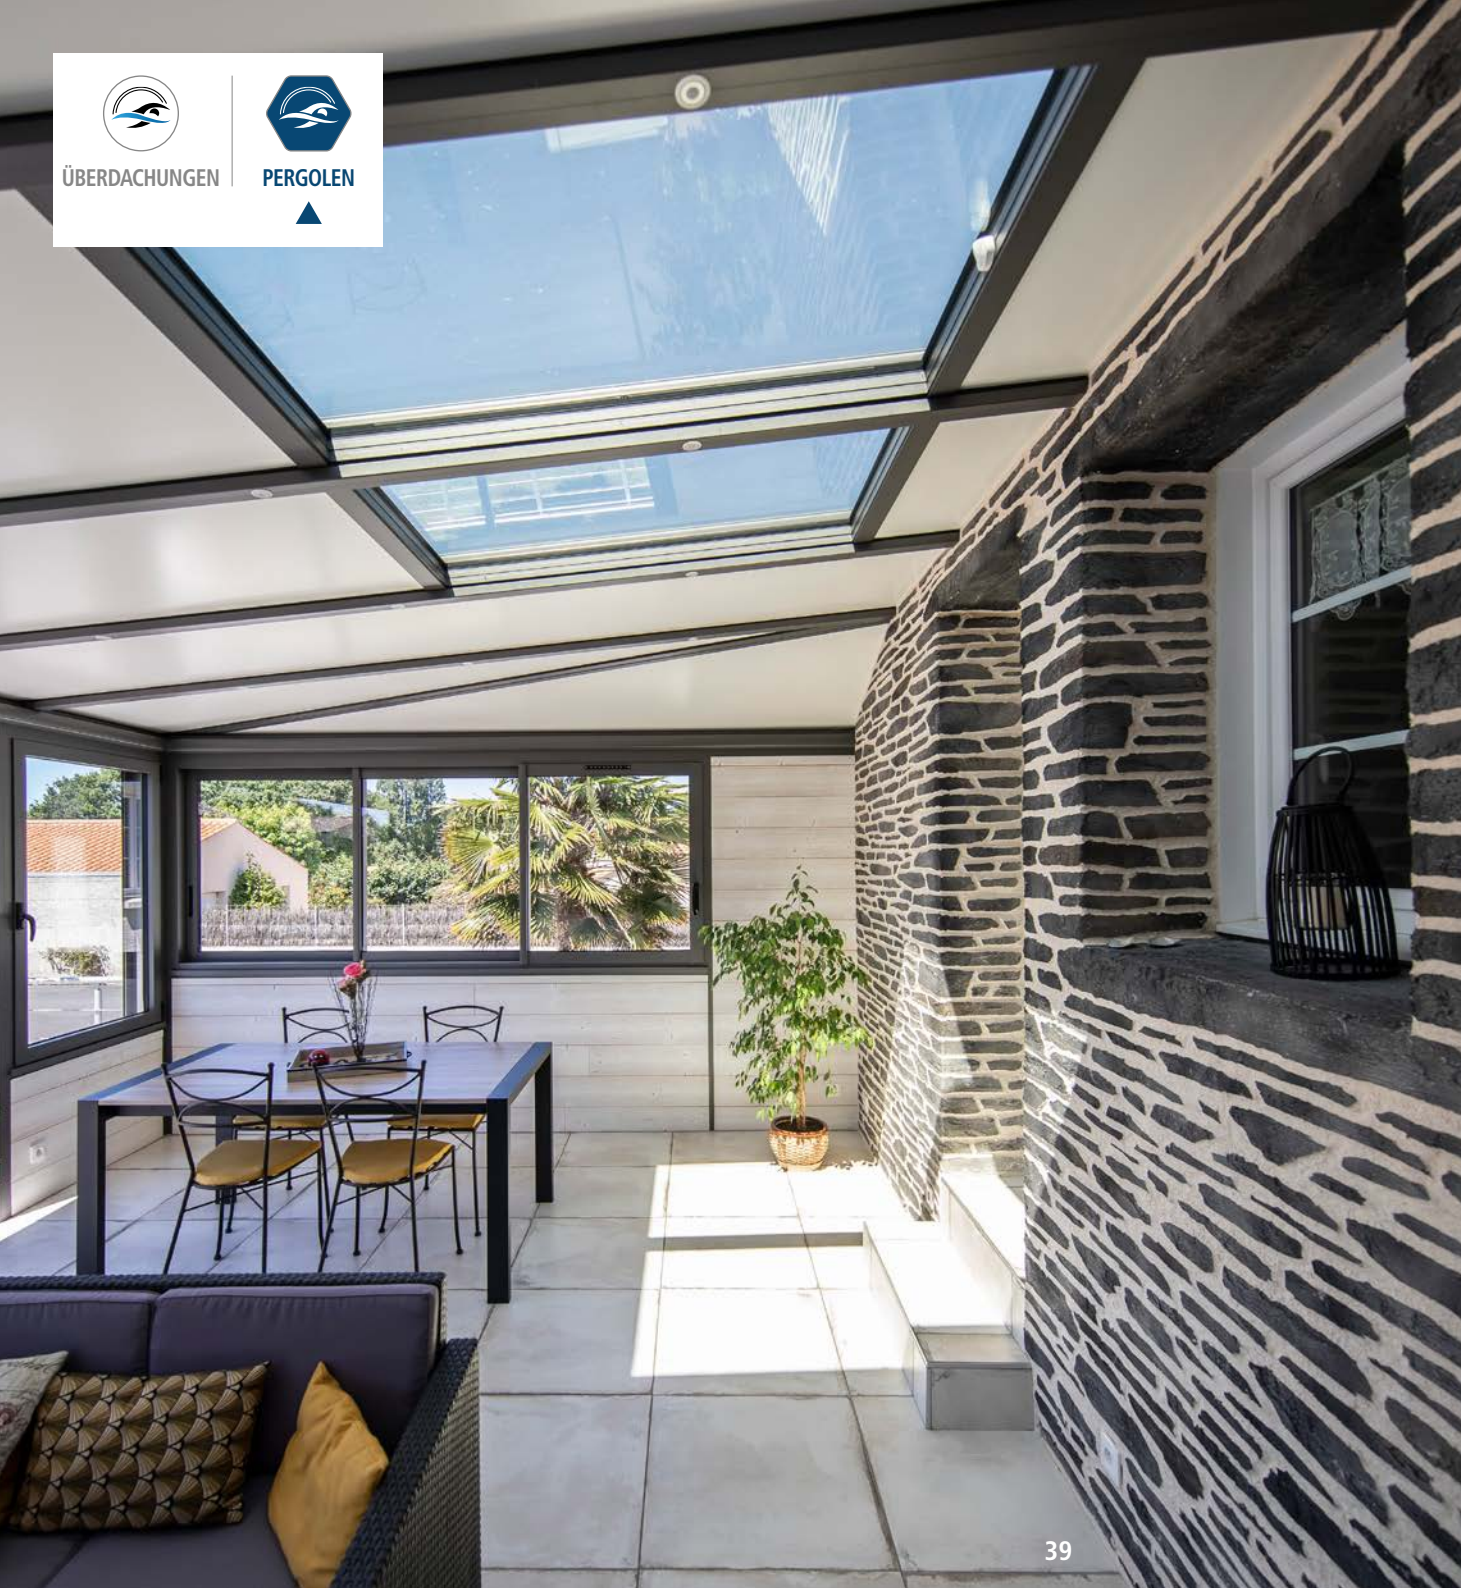

PERGOLA

MIT FESTEM DACH

100% PASSGENAU

Diese Pergola passt sich jedem Haus und jedem Geschmack an. Sie kann aus verschiedenen Varianten zum Schutz der Privatsphäre und für die Sicherheit zusammengestellt werden. Sie ist dazu konzipiert, sich im Laufe der Zeit Ihren Bedürfnissen entsprechend weiterzuentwickeln.

- GROSSE AUSWAHL AN DACHAUSFACHUNGEN
- OPTIONALE INTEGRIERTE LED-BELEUCHTUNG
- OPTIONALE VERGLASUNG DER FASSADE
- MODERNES DESIGN MIT DACHVORSPR