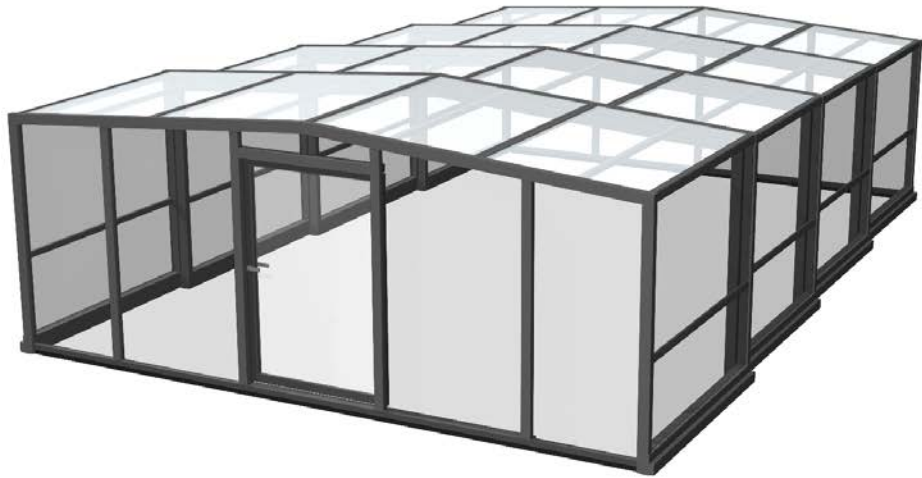

DIE VORTEILE DER ÜBERDACHUNGEN DER SERIE RELAX

-
-
-
-

ALUMINIUM

HOLZ

XXL

RELAX

ALUMINIUM

Die Poolüberdachungen der Serie Relax aus Aluminium sind besonders leichte, aber gleichzeitig stabile Strukturen.

Dank der bemerkenswerten Vielseitigkeit dieses Materials können Strukturen mit unterschiedlichen Querschnitten und Dicken hergestellt werden.

Diese Struktur erhält ihre Stabilität durch die große Kraft und Festigkeit der Verbindungsplatten aus rostfreiem Stahl und der Befestigungsschrauben aus Stahl M8/A2.