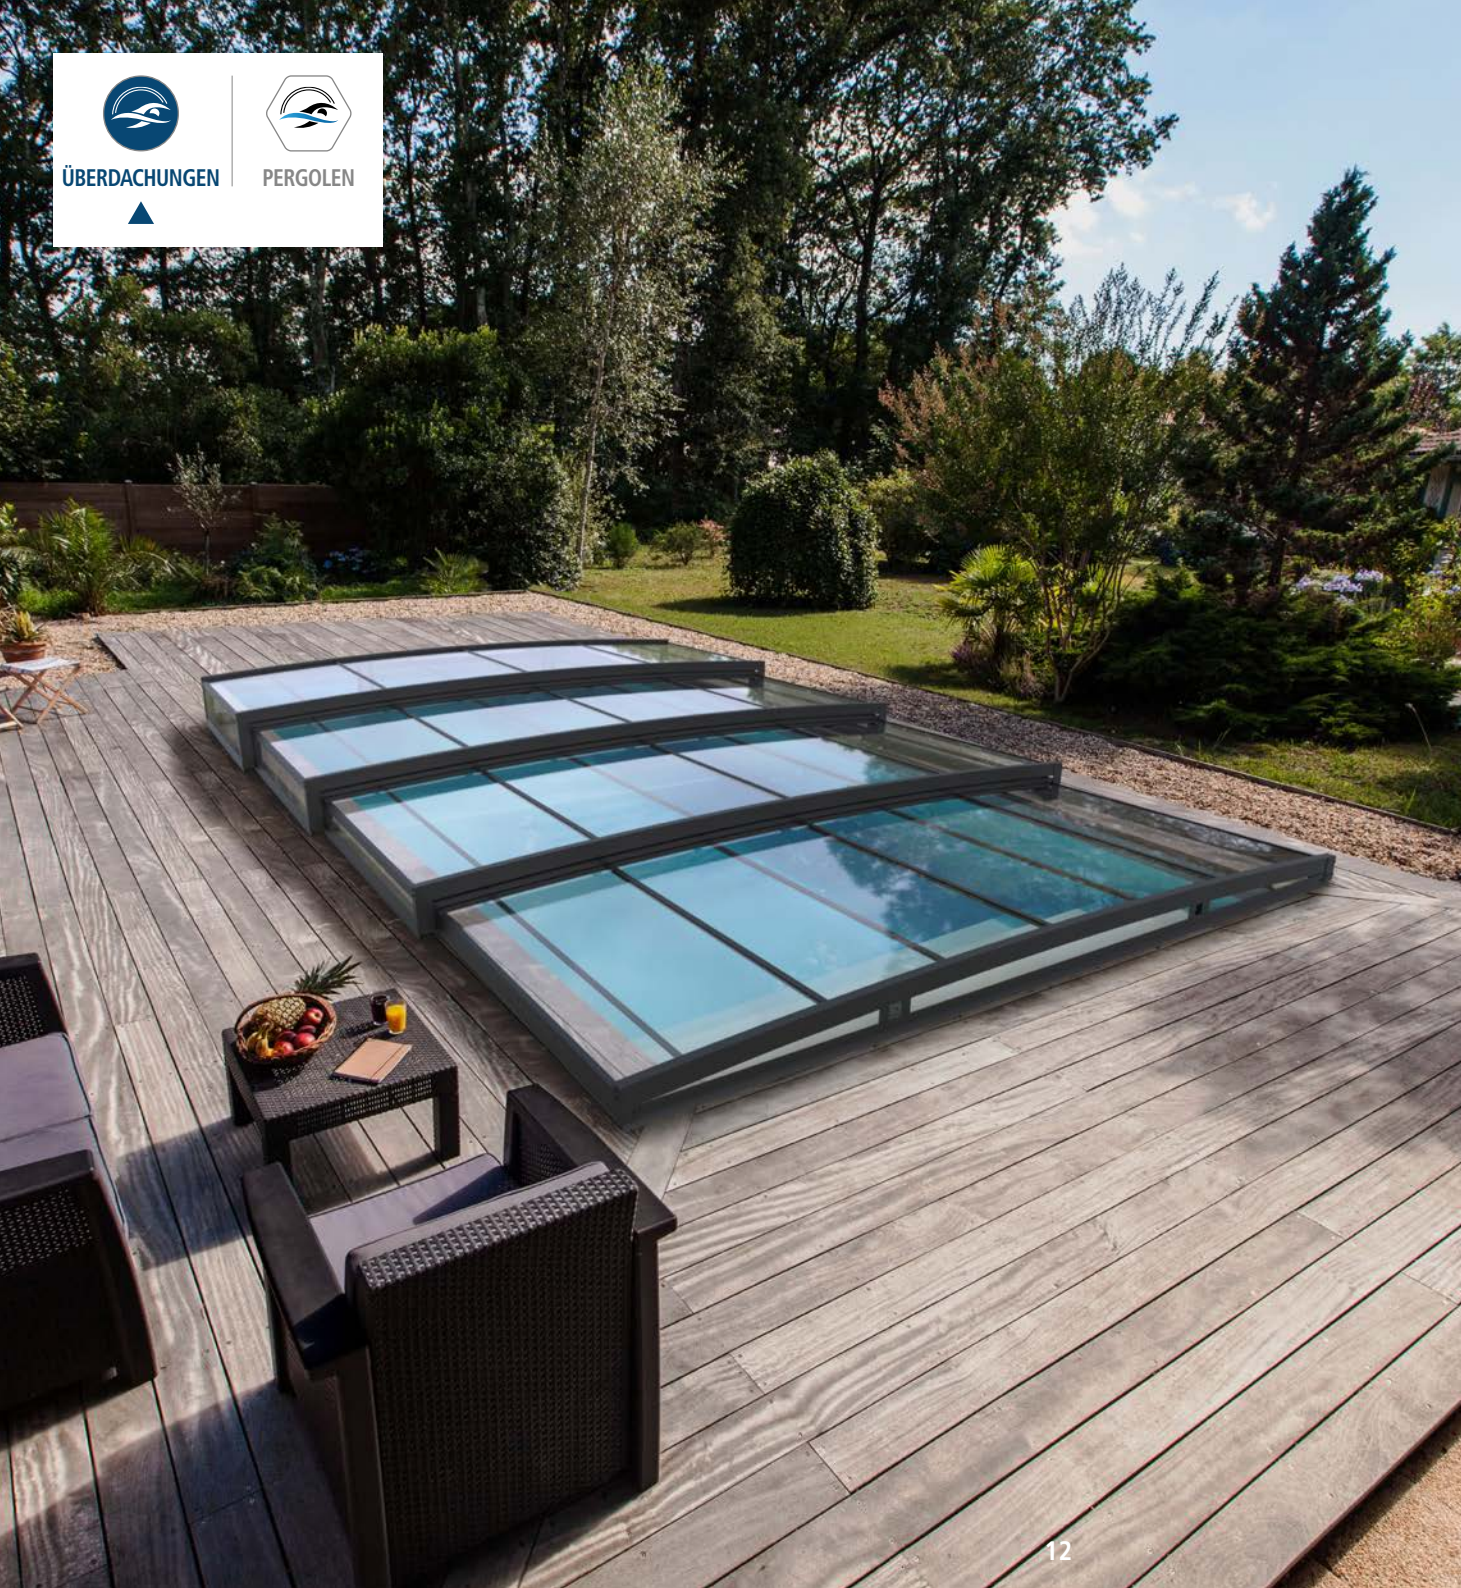

Es handelt sich um eine sehr vielseitige Schwimmbadüberdachung, die sich dank der großen Auswahl an Materialien und Farben sowie der Möglichkeit, zwischen dem Rolladenmodell Junior mit Ober- oder Unterflurabdeckung zu wählen, perfekt an jede Schwimmbeckenform anpassen lässt.

MINIMAL

ROLLADENABDECKUNG

MINIMAL

EXTREM FLACHE TELESKOPÜBERDACHUNG

Die Teleskopüberdachungen von Abritaly sind die ideale Lösung für all diejenigen, die eine elegante und funktionelle Poolüberdachung ohne Schienen möchten.

Das unauffällige Design und der geringe Platzbedarf machen dieses Modell im Gegensatz zu den herkömmlichen Teleskopüberdachungen zu einer besonders stilvollen Abdeckung. Dank des transparenten Materials ist die Abdeckung völlig durchsichtig und bringt somit das Wasser des Pools sehr gut zur Geltung.