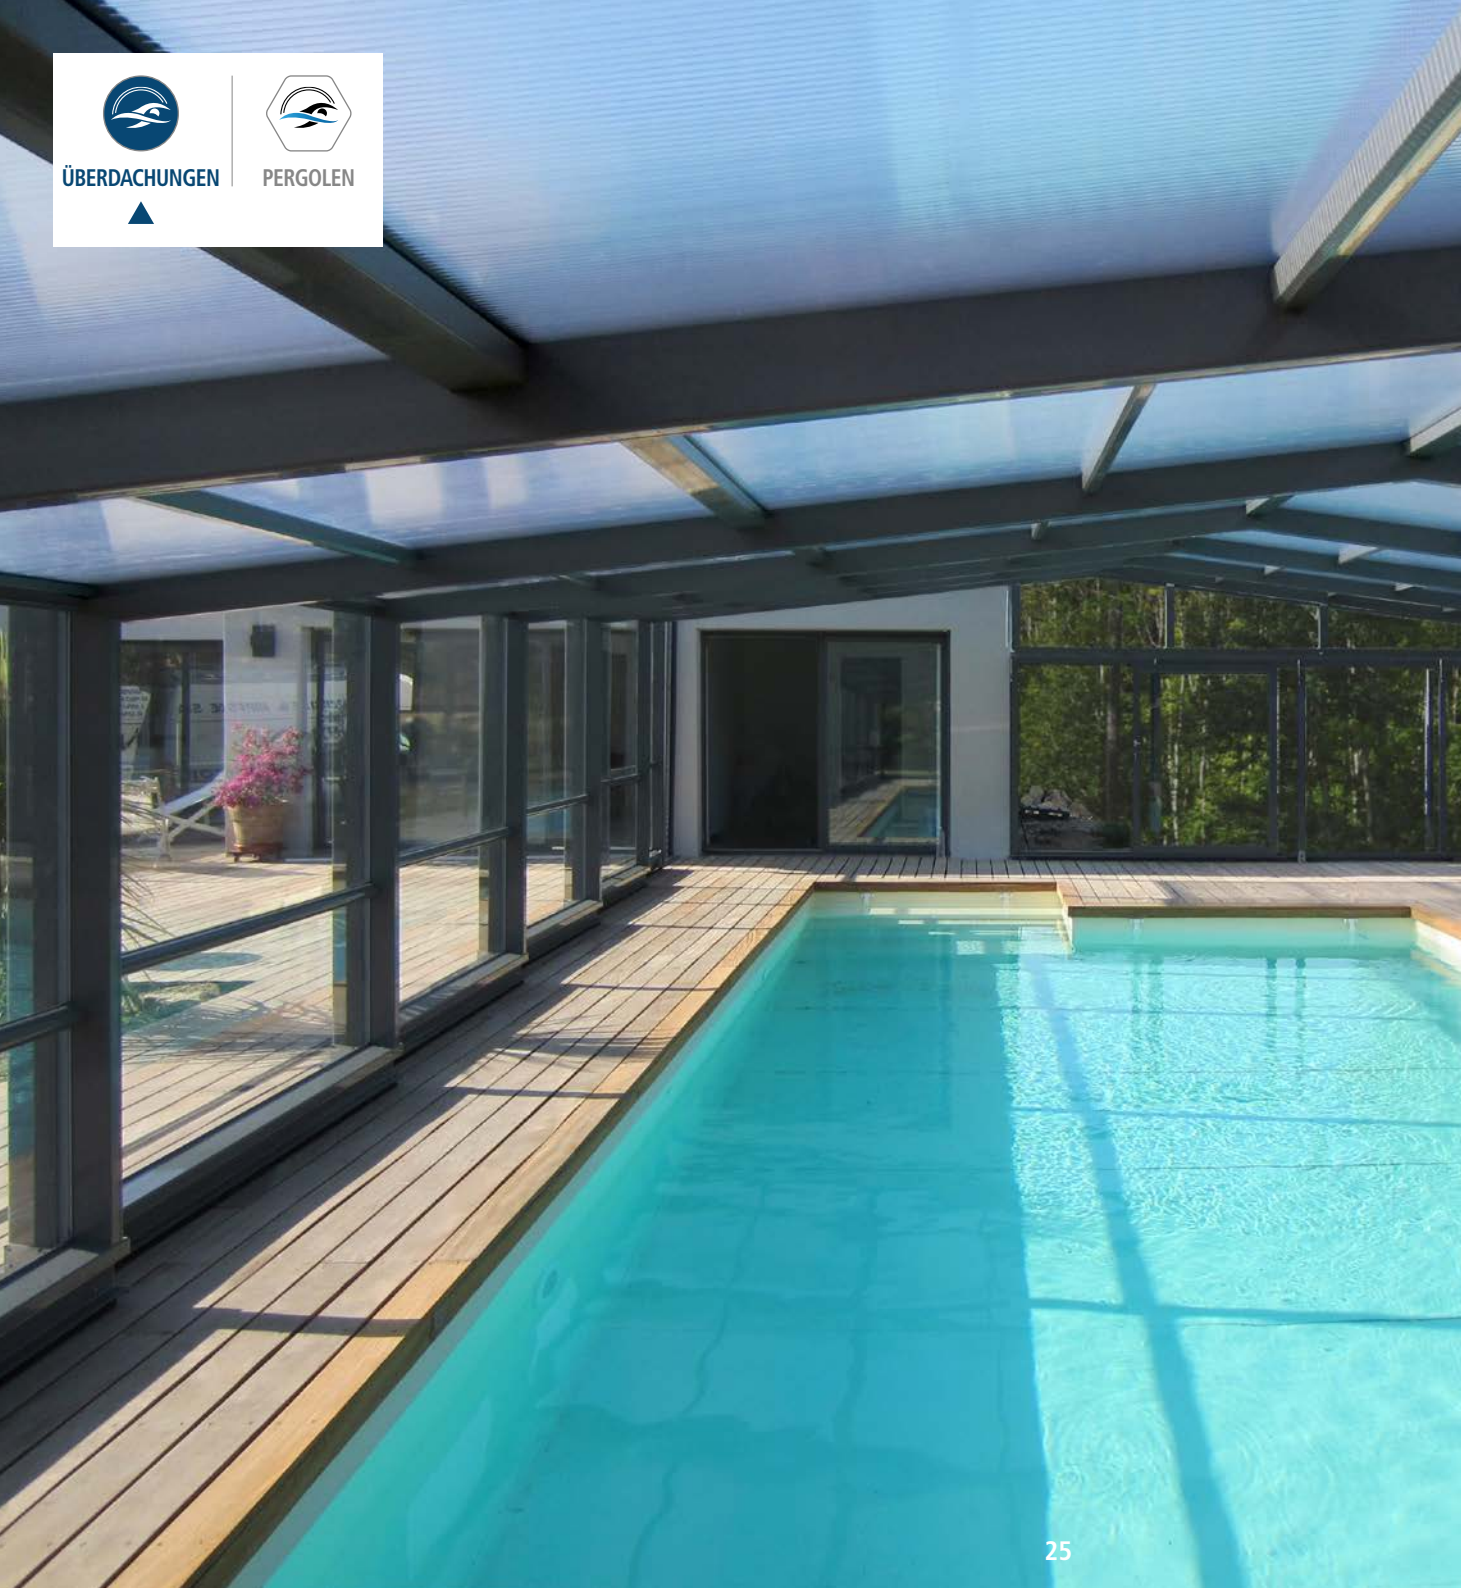

Das unauffällige Design und der geringe Platzbedarf machen dieses Modell im Gegensatz zu den herkömmlichen Teleskopüberdachungen zu einer besonders stilvollen Abdeckung. Dank des transparenten Materials ist die Abdeckung völlig durchsichtig und bringt somit das Wasser des Pools sehr gut zur Geltung.

COMFORT

HALBHOHE

RELAX

Die Modelle der Serie **Relax** von Abritaly überdachen und schützen den Pool vollständig und schaffen somit einen schönen Raum zum geselligen Zusammensein sowohl im als auch außerhalb des Wassers.

DIE VORTEILE DER ÜBERDACHUNGEN DER SERIE RELAX

-
-
-
-

ALUMINIUM

HOLZ

XXL

RELAX

ALUMINIUM

Die Poolüberdachungen der Serie Relax aus Aluminium sind besonders leichte, aber gleichzeitig stabile Strukturen.

PERGOLA

MIT ZU OFFNENDEM

EINE TERRASSE UNTER FREIEM HIMMEL

Es handelt sich um die erste bioklimatische Pergola mit Panoramablick und einem zu öffnenden Dach. Sie ist nach dem gleichen Prinzip des Schiebedachs beim Auto konzipiert und schafft Raum und Licht, um Ihnen das ganze Jahr über höchsten Komfort zu bieten.