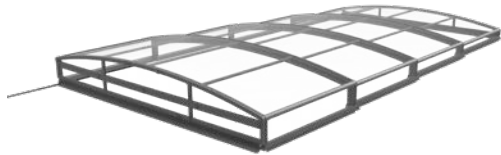

BASIC

FLACHE
TELESKOPÜBERDACHUNGEN