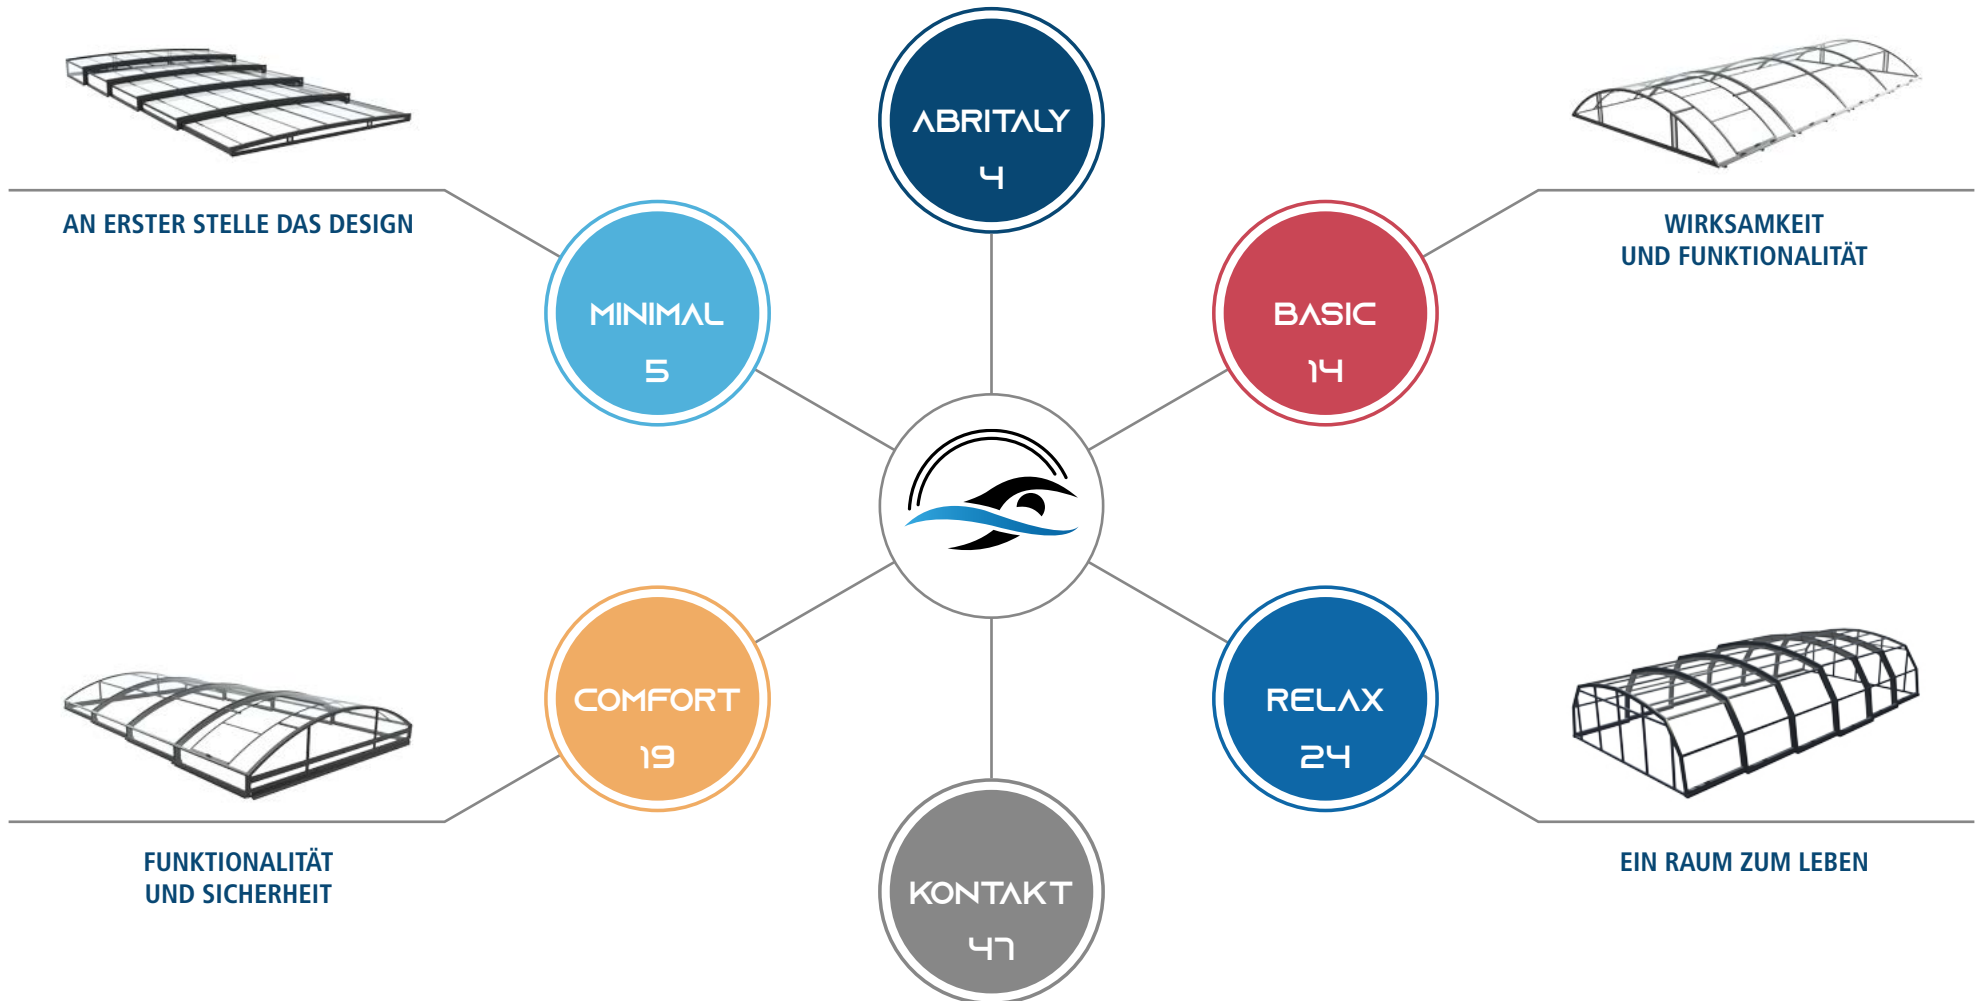

KATALOG 2022

START

#BIETETDIRSCHUTZ

ABRITALY.EU

INHALTSVERZEICHNIS 1/2 ÜBERDACHUNGEN

KLICKEN SIE AUF DIE ICONS IM KATALOG,
UM DURCH DIE KAPITEL ZU NAVIGIEREN

? ERLÄUTERUNG DER
ICONS EIGENSCHAFTEN

**DESIGN UND VERSTELLBARE
LAMELLEN**

Auf Maß und individuell anpassbar Struktur
aus Aluminium
Automatische Klimasteuerung
Fernbedienung
Verstellbare Lamellen
Erhöhte Widerstandsfähigkeit

**PERGOLA MIT MODULAREM,
SICH ÖFFNENDEM DACH**

Zu öffnendes und individuell
anpassbares Dach
Struktur aus Aluminium
An alle Gegebenheiten
Individuell anpassbar
Erhöhte Widerstandsfähigkeit
Automatisiertes Dach

**KLARE FORMGEBUNG
UND OPTIMALER SCHUTZ**

Struktur aus Aluminium
Festes isolierendes Dach
Erhöhte Widerstandsfähigkeit
Feuchtigkeitsbeständigkeit
Wärmeisolierung
Isolierende Lamellen

Die Experten für Schwimmbadüber- dachungen