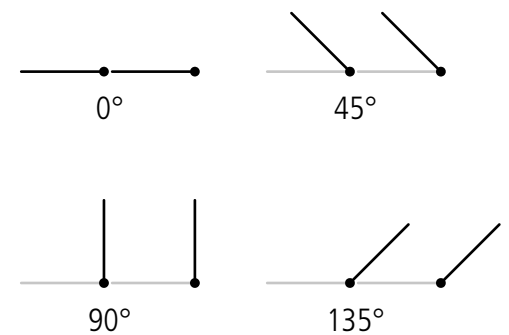

Die Pergola ist mit verstellbaren **VERSTELLBAREN LAMELLEN** ausgestattet, um zu:

- **ESCHATTEN**
- **BELÜFTEN**

Position der Lamellen

STEUERUNG DER LICHTEIFALLS

Die Sonne geht auf. Die Lamellen der Pergola öffnen sich um 90°, um Licht hereinzulassen.