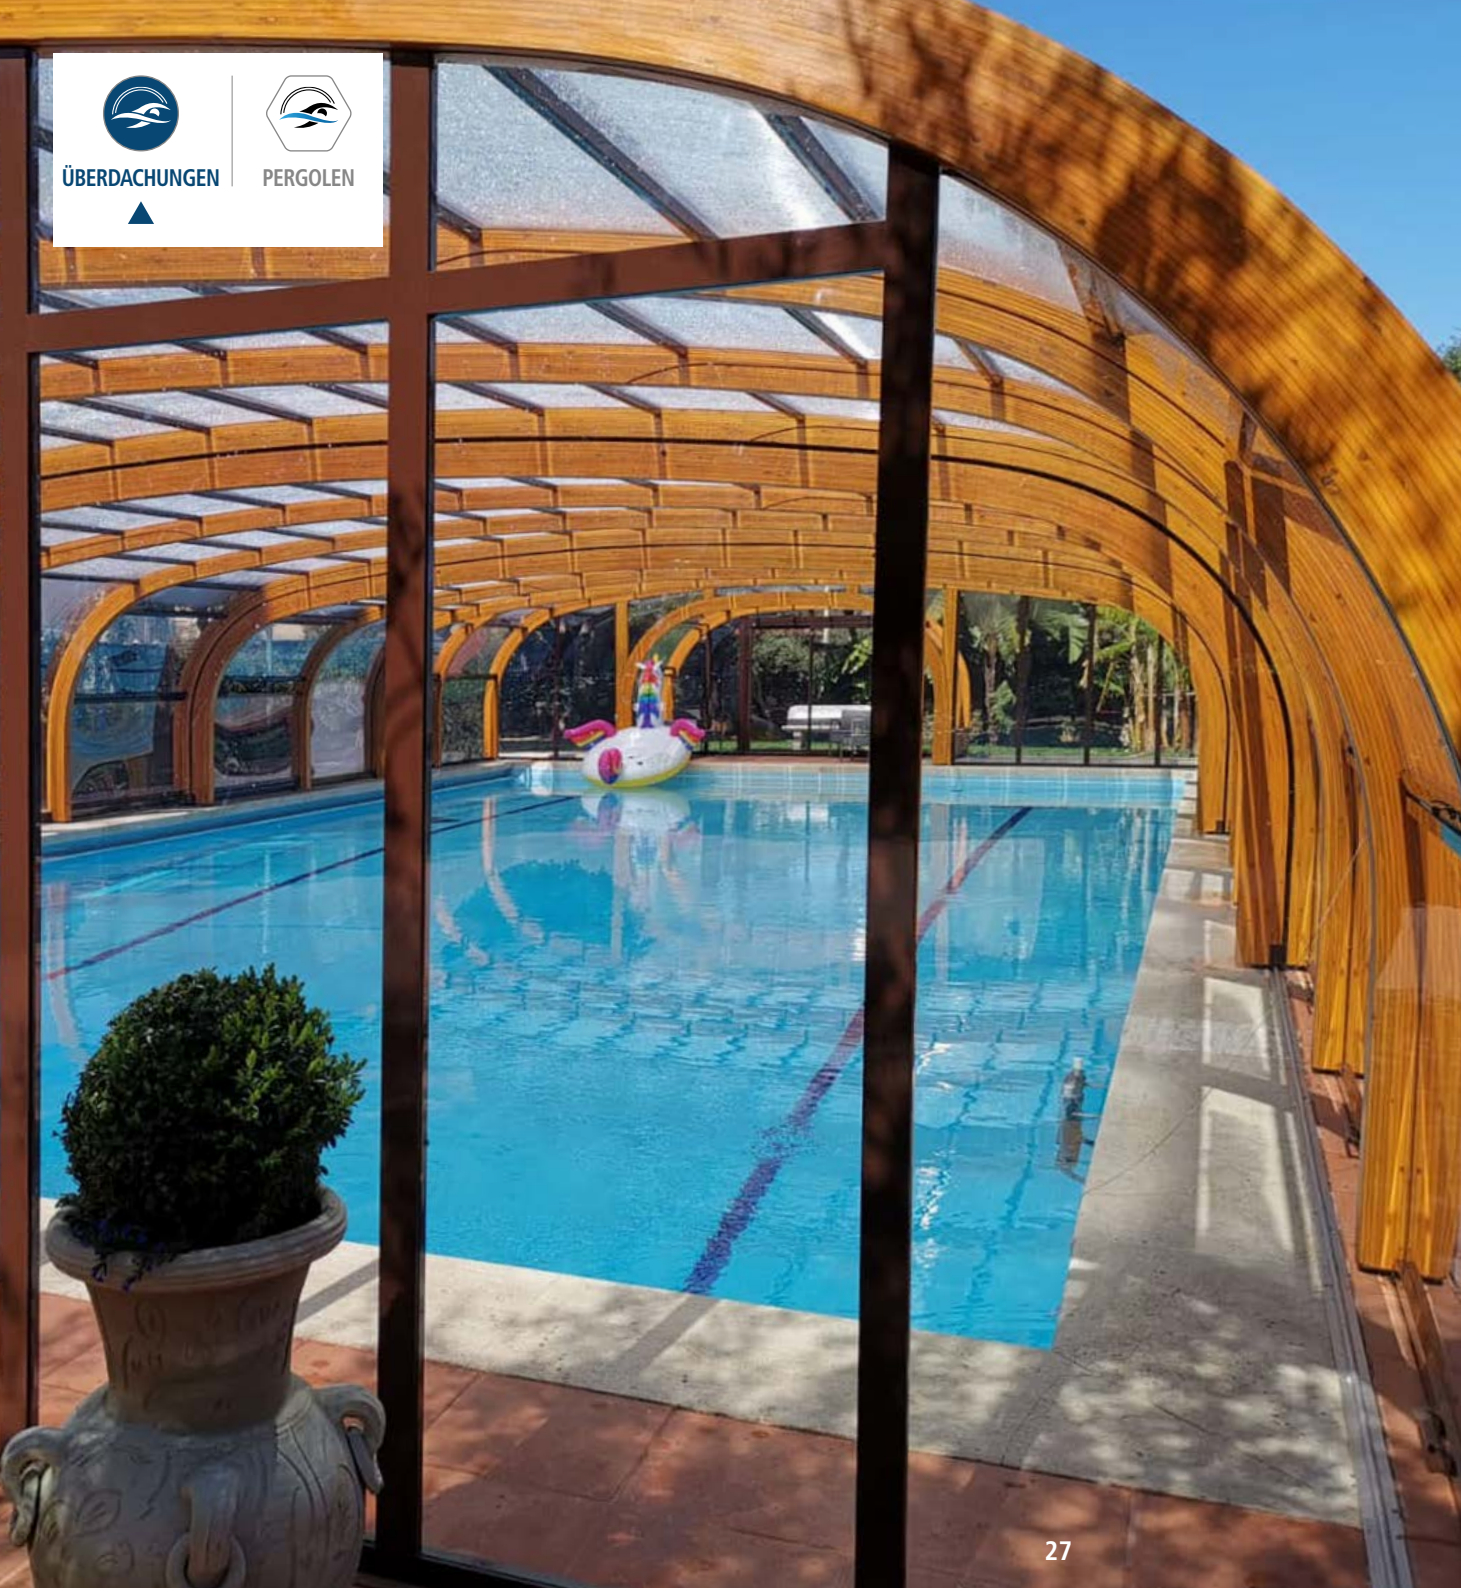

RELAX
 ALUMINIUM

ÜBERDACHUNGEN

PERGOLEN

RELAX

HOLZ

Die Relax-Poolüberdachungen aus Holz verleihen Ihrem Garten eine gewisse Eleganz.

Mit diesem Material, das im Bauwesen und in fast allen öffentlichen Schwimmbädern häufig verwendet wird, können Schönheit, Robustheit und Langlebigkeit miteinander verbunden werden.

Holz ermöglicht auch eine individuelle Gestaltung der Projekte mit in stärkerem Maß kontrollierten Anpassungen.

RELAX

HOLZ

BACK TO
RELAX

RELAX

XXL

Die Variante wird von Beherbergungsbetrieben und all denjenigen ausgewählt, die einen Raum zur Entspannung, für Sport und Fitness oder einen Wohnbereich im Freien schaffen möchten.

PERGOLA

MIT ZU OFFNENDEM

EINE TERRASSE UNTER FREIEM HIMMEL

Es handelt sich um die erste bioklimatische Pergola mit Panoramablick und einem zu öffnenden Dach. Sie ist nach dem gleichen Prinzip des Schiebedachs beim Auto konzipiert und schafft Raum und Licht, um Ihnen das ganze Jahr über höchsten Komfort zu bieten.