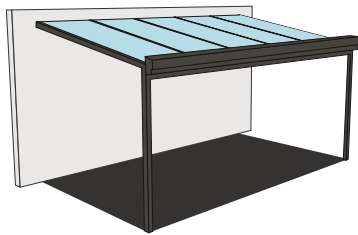

- GROSSE AUSWAHL AN DACHAUSFACHUNGEN
- OPTIONALE INTEGRIERTE LED-BELEUCHTUNG
- OPTIONALE VERGLASUNG DER FASSADE
- MODERNES DESIGN MIT DACHVORSPR

PERGOLA
MIT FESTEM DACH

100% WASSERDICHT

Die Pergola mit festem Dach verfügt über ein Montagesystem, das eine vollkommene Abdichtung des Daches und einen echten Schutz vor Witterungseinflüssen gewährleistet.

Sie kann außerdem, auch zu einem späteren Zeitpunkt, durch kältebrückenfreie Verglasungen oder Profile ergänzt und zu einem Wintergarten werden.

FORMEN

GERADE FORM

Die gerade Form ist die traditionelle Form der Pergola schlechthin. Ihre geradlinige Struktur passt sich leicht an den vorhandenen Rahmen an.