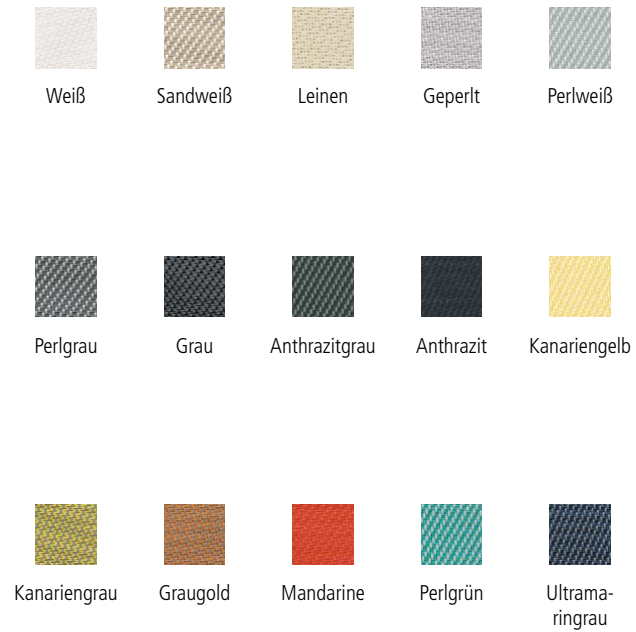

ROLLOS

BIOKLIMATISCHE
PERGOLA

PERGOLA
MIT SCHIEBEDACH

PERGOLA
MIT FESTEM
DACH

DACH

PERGOLA
MIT FESTEM
DACH